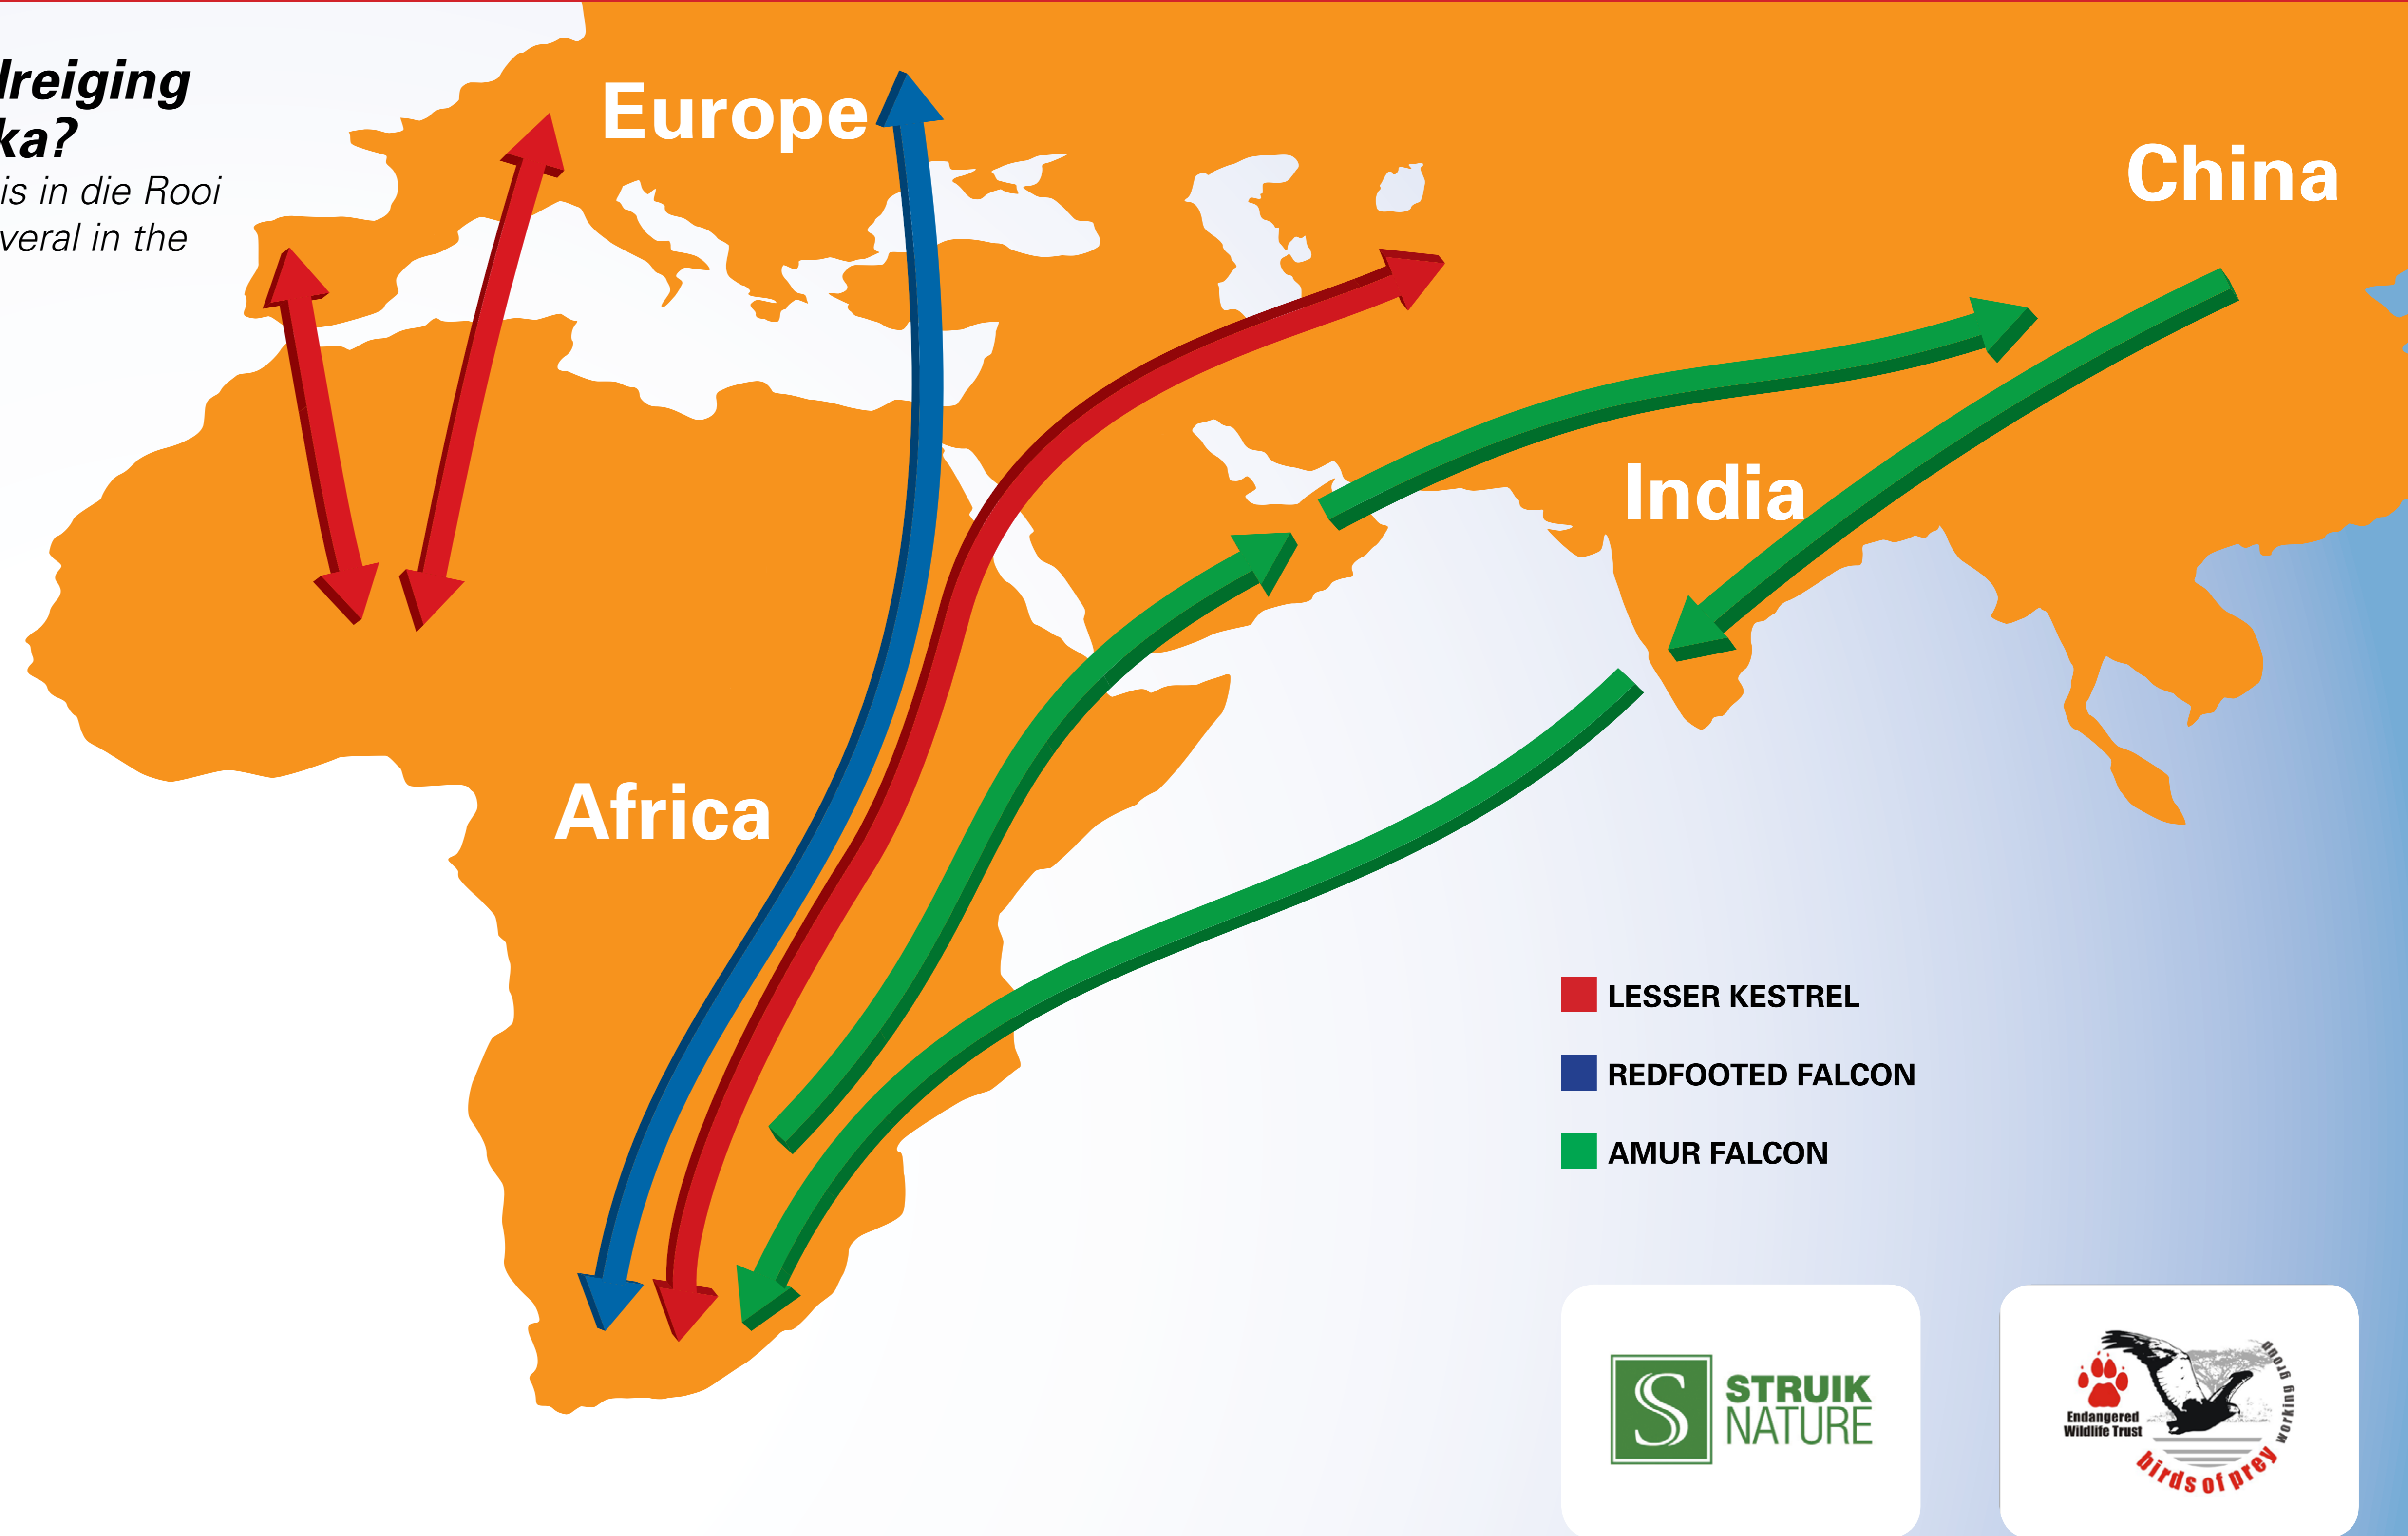

NATIONAL ROOST SITE FOR MIGRATING FALCONS

Nasionale oornagplek vir migrerende valke

Conservation

HOW CAN YOU HELP PROTECT THESE BIRDS?

- You should not disturb these birds at their roosts or cut their trees down
- You should avoid using poisons, they kill birds
- You should drive carefully on roads where they feed
- You could get involved with the Migrating Kestrel Project

Hoe u kan help met die bewaring van hierdie voëls?

- Moenie die voëls versteur waar hulle slaap of hulle slaap-bome vernietig nie
- Moenie gifstowwe gebruik wat gevaarlik is vir voëls nie
- Bestuur versigtig langs paaie waar hulle kos soek
- U kan betrokke raak met die Migrerende Rooivalk Projek

WHAT ARE THE THREATS IN SOUTH AFRICA?

These birds are threatened! The Lesser Kestrel is in the Red Data Book because of habitat loss, especially in the northern hemisphere.

- Natural disasters
- Loss of roosts
- Road deaths
- Less suitable habitat
- Poisons

Wat is die oorsaak vir die bedreiging van hierdie voëls in Suid Afrika?

Hierdie voëls is bedreig! Die Kleinrooivalkie is in die Rooi Databoek as gevolg van verlies aan habitat, veral in die noordelike halfrond.

- Natuurrampe
- Slaapplek vernietiging
- Padsterftes
- Minder geskikte grond
- Misbruik van gifstowwe

Diet

WHAT DO THEY EAT?

- Locusts
- Beetles
- Sunspiders
- Termites
- Birds

Wat eet hulle?

- Springkane
- Kewers
- Sonspinnkoppe
- Termiete
- Voëls

LESSER KESTREL

REDFOOTED FALCON

AMUR FALCON